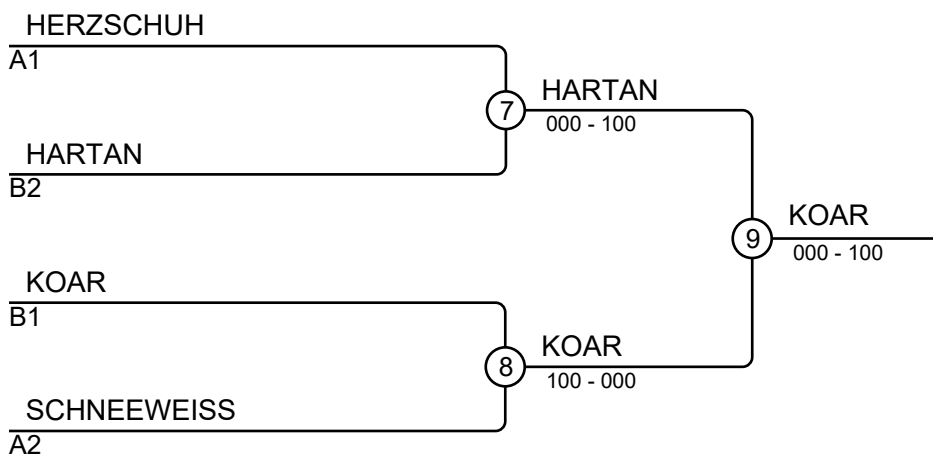

20. 1-2-3 Küchen-Cup 10./11.09.2022 Potsdam WU15-52

Competitors A

Competitors: 6

#	Name	Club	1	2	3	Wins	Pts	Pos
1	Selene HERZSCHUH	SV Motor Babelsberg		10	10	2	20	1
2	Sophie HOHENSTEIN	JV Ludwigsfelde				0	0	3
3	Diana SCHNEEWEISS	Grün-Weiß Wittenberg		10		1	10	2

Matches A

Match	White	Blue	Result	Time
1	Selene HERZSCHUH 1	Sophie HOHENSTEIN 2	100-000	0:29
3	Selene HERZSCHUH 1	Diana SCHNEEWEISS 3	100-000	0:15
5	Sophie HOHENSTEIN 2	Diana SCHNEEWEISS 3	000-100	0:38

Competitors B

#	Name	Club	4	5	6	Wins	Pts	Pos
4	Kyra HARTAN	ASIA Sport Neubrandenburg		10		1	10	2
5	Hermela ABRAHAM	SV Motor Babelsberg				0	0	3
6	Lindsay KOAR	PSV Frankfurt(Oder)	10	10		2	20	1

Matches B

Match	White	Blue	Result	Time
2	Kyra HARTAN 4	Hermela ABRAHAM 5	100-000	0:33
4	Kyra HARTAN 4	Lindsay KOAR 6	000-100	0:12
6	Hermela ABRAHAM 5	Lindsay KOAR 6	000-100	0:21

Results

Pos	Name
1	Lindsay KOAR, PSV Frankfurt(Oder)
2	Kyra HARTAN, ASIA Sport Neubrandenburg
3	Selene HERZSCHUH, SV Motor Babelsberg
3	Diana SCHNEEWEISS, Grün-Weiß Wittenberg