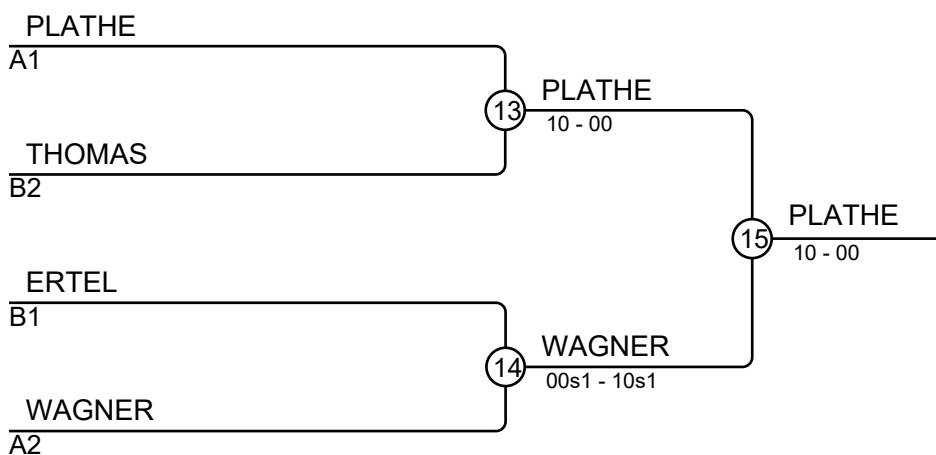

# Motor-Cup 2022 11./12.06.2022 Babelsberg WU15-48

Kämpfer A

Kämpfer: 8

Nr	Name	Verein	1	2	3	4	Siege	Pkt	Platz
1	Antonia ARRI	RSV Eintracht 1949				10	1	10	3
2	Merle WAGNER	JSV Bernau	10			10	2	20	2
3	Hanna PLATHE	SG Einheit Pankow	10	10		10	3	30	1
4	Olivia WECKWERTH	SV Motor Babelsberg					0	0	4

## Kampf A

Kampf	Weiß	Blau	Ergebnis	Zeit
1	Antonia ARRI	1 2 Merle WAGNER	00-10	0:35
3	Hanna PLATHE	3 4 Olivia WECKWERTH	10-00	1:24
5	Antonia ARRI	1 3 Hanna PLATHE	00s2-10	1:07
7	Merle WAGNER	2 4 Olivia WECKWERTH	10-00	0:00
9	Antonia ARRI	1 4 Olivia WECKWERTH	10-00	0:00
11	Merle WAGNER	2 3 Hanna PLATHE	00-10	0:06

## Kampf B

Kampf	Weiß	Blau	Ergebnis	Zeit
2	Viv Lee THOMAS	5 6 Adél ERTEL	00-11	1:20
4	Lena DICKMANN	7 8 Hermela ABRAHAM	00-10	0:10
6	Viv Lee THOMAS	5 7 Lena DICKMANN	00-10	0:42
8	Adél ERTEL	6 8 Hermela ABRAHAM	10-00s1	1:29
10	Viv Lee THOMAS	5 8 Hermela ABRAHAM	10-01	3:00
12	Adél ERTEL	6 7 Lena DICKMANN	10-01	1:55